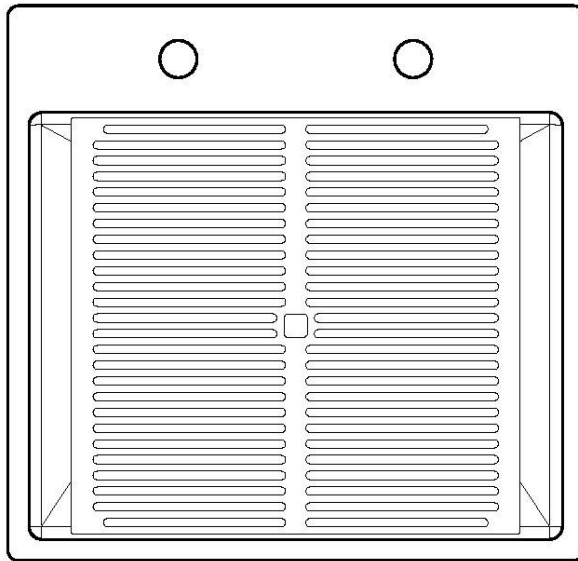

Lavello Quadra R12

Lavelli in acciaio inox

Codice: 1735 050

CARATTERISTICHE

FONDO DIAMANTATO

Lo scolo dell'acqua sul fondo della vasca è una caratteristica importante, sempre curata nelle soluzioni Foster. Nei modelli squadrati a fondo piatto lo scolo è garantito dall'elegante diamantatura che facilita il defluire dell'acqua.

VASCA A RAGGIO STRETTO

Vasche con forme squadrate dal design moderno e con aumentata capienza. Per un'estetica minimal coniugata con la massima praticità.

VASCA PROFONDA

Vasche che raggiungono una profondità importante, oltre i 20 cm, grazie alla evoluta tecnologia produttiva, che offrono grande capienza e praticità in tutte le operazioni di lavaggio.

Dimensioni 540 x 520 mm

Misura vasca 500 x 400 mm

Larghezza 54 cm

Foro incasso Vedi scheda tecnica

Numero vasche 1 vasca

Dotazioni standard Ganci di fissaggio, guarnizione, piletta, troppo-pieno e sifone, Imballo in scatola

Gocciolatoio No

Fori Mixer 2 fori di serie - 3° e 4° foro su richiesta

Piletta Piletta SPACE 3,5"

DATI TECNICI

8100 617
POSIZIONATA A FILO VASCA / EDGE POSITIONING

8100 617
POSIZIONATA SUL FONDO / BOTTOM POSITIONING