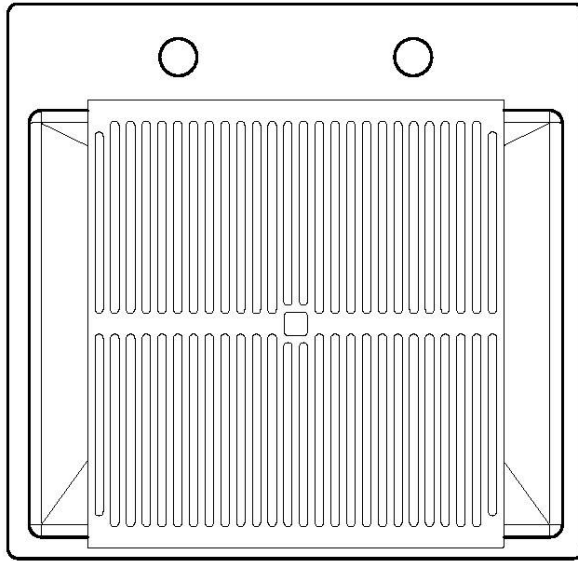

8100 617
POSIZIONATA A FILO VASCA / EDGE POSITIONING