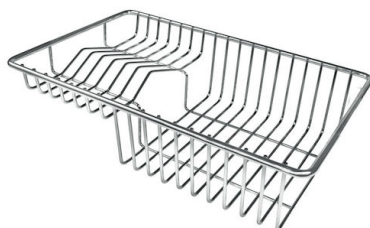

VASCA A RAGGIO STRETTO

Vasche con forme squadrate dal design moderno e con aumentata capienza. Per un'estetica minimal coniugata con la massima praticità.

VASCA PROFONDA

Vasche che raggiungono una profondità importante, oltre i 20 cm, grazie alla evoluta tecnologia produttiva, che offrono grande capienza e praticità in tutte le operazioni di lavaggio.

Gocciolatoio No

Fori Mixer 2 fori di serie - 3° e 4° foro su richiesta

Piletta Piletta SPACE 3,5"

DATI TECNICI

8100 617
POSIZIONATA A FILO VASCA / EDGE POSITIONING

8100 617
POSIZIONATA SUL FONDO / BOTTOM POSITIONING

GALLERIA FOTOGRAFICA

IN DOTAZIONE

Griglia Black
8100 617

ACCESSORI OPZIONALI

Cestello inox
8611 000

Cestello portapiatti inox
8100 303
* solo in abbinamento con l'accessorio
8644 101

Cestello portapiatti inox
8100 201

**Kit grattugia con supporto per
anello e vassoio di raccolta alimenti**
8159 101
* solo in abbinamento con l'accessorio
8644 101

Tagliere in cristallo
8631 300

Tagliere in HPDE
8657 001

Tagliere Twin in HDPE
8644 101