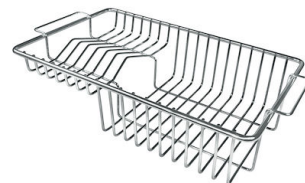

Gocciolatoio No

Fori Mixer 2 fori di serie - 3° e 4° foro su richiesta

Piletta Piletta SPACE 3,5"

DATI TECNICI

8100 617
POSIZIONATA A FILO VASCA / EDGE POSITIONING

8100 617
POSIZIONATA SUL FONDO / BOTTOM POSITIONING

GALLERIA FOTOGRAFICA

IN DOTAZIONE

Griglia Black
8100 617

ACCESSORI OPZIONALI

Cestello inox
8611 000

Cestello portapiatti inox
8100 303
* solo in abbinamento con l'accessorio
8644 101

Cestello portapiatti inox
8100 201

**Kit grattugia con supporto per
anello e vassoio di raccolta alimenti**
8159 101
* solo in abbinamento con l'accessorio
8644 101

Tagliere in cristallo
8631 300

Tagliere in HPDE
8657 001

Tagliere Twin in HDPE
8644 101