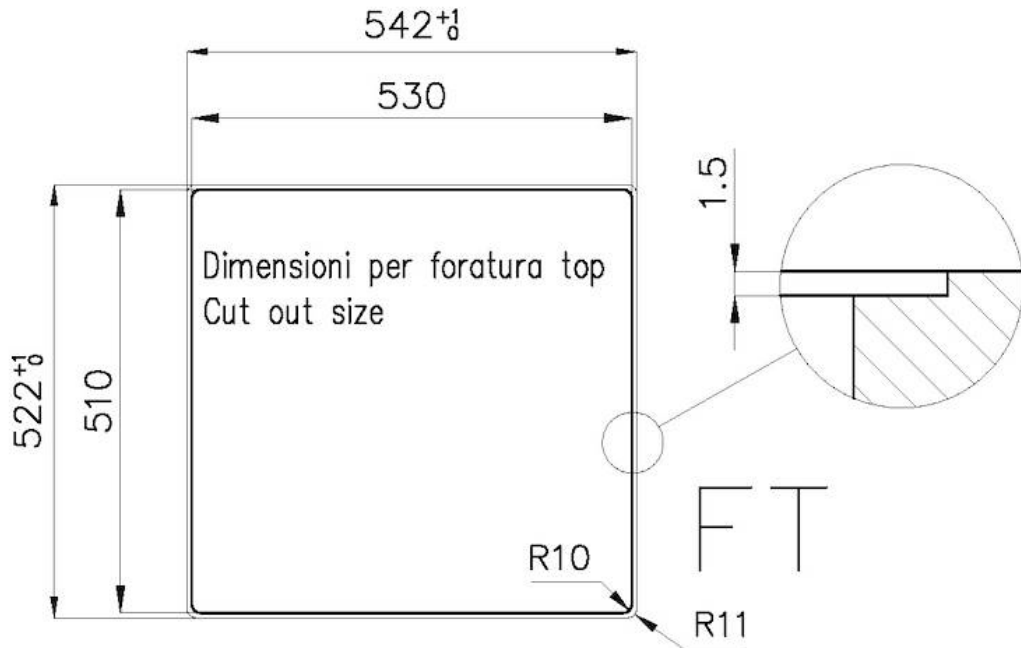

Dimensioni 540 x 520 mm

Misura vasca 500 x 400 mm

Larghezza 54 cm

Foro incasso Vedi scheda tecnica

Numero vasche 1 vasca

Dotazioni standard Ganci di fissaggio, guarnizione, piletta, troppo-pieno e sifone, Imballo in scatola

Gocciolatoio No

Fori Mixer 2 fori di serie - 3° e 4° foro su richiesta

Piletta Piletta SPACE 3,5"

DATI TECNICI

8100 617
POSIZIONATA A FILO VASCA / EDGE POSITIONING

8100 617
POSIZIONATA SUL FONDO / BOTTOM POSITIONING