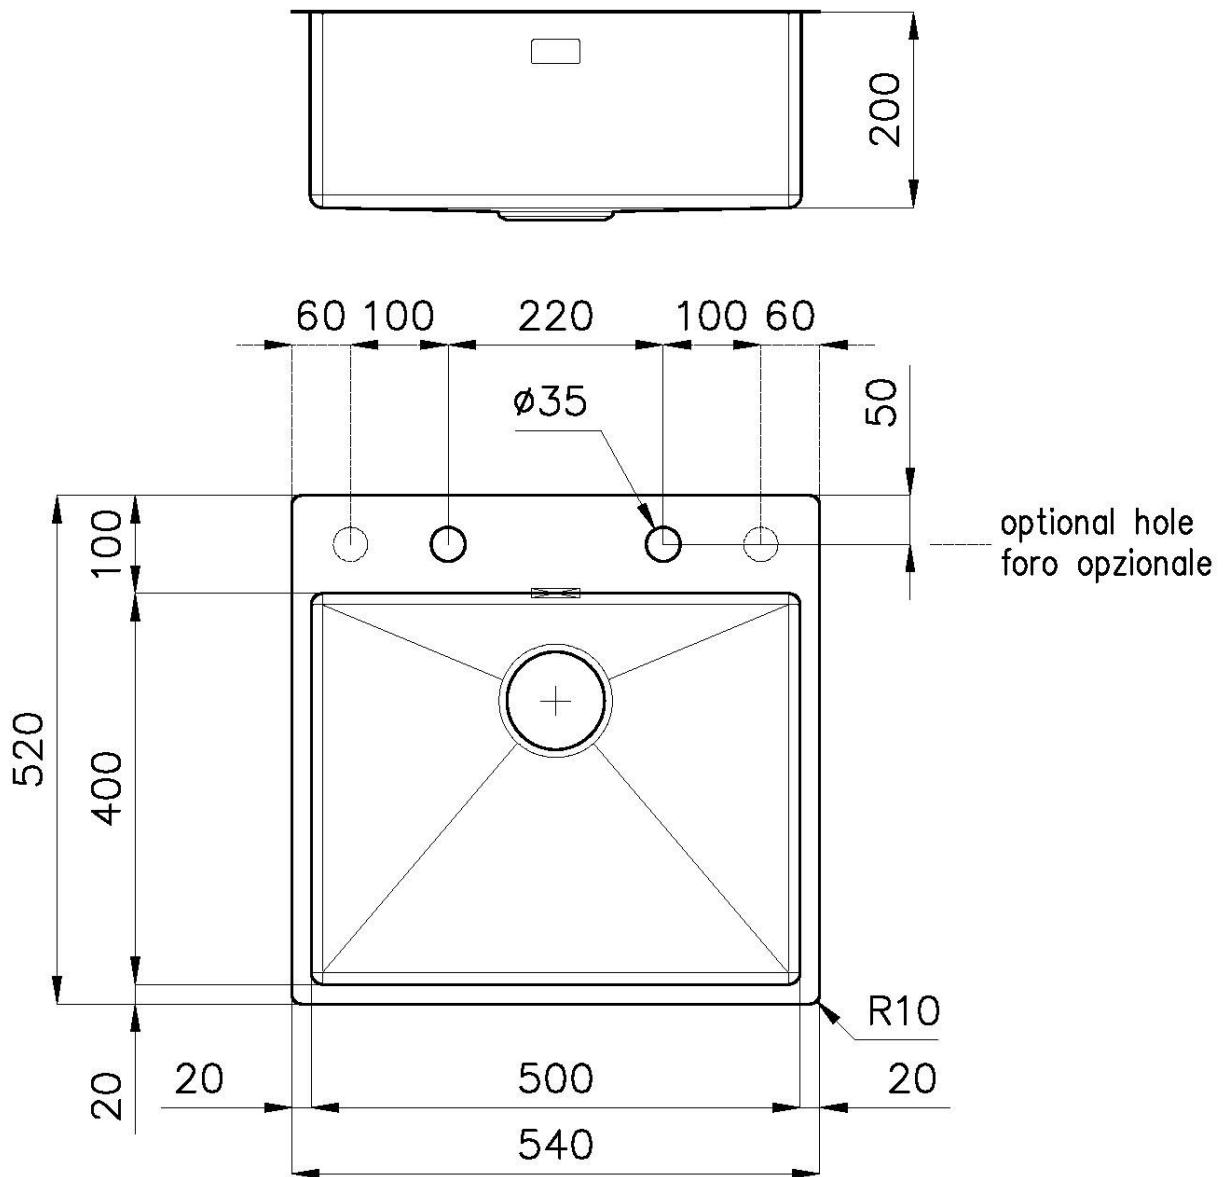

LAVELLI DI SPESSORE

Acciaio spesso 1 mm. Uno spessore importante che garantisce la massima robustezza per lavelli che non conoscono i segni del tempo.

TROPPO PIENO PERIMETRALE

Il troppo/pieno è una sicurezza sempre presente sui lavelli Foster che impedisce il traboccare dell'acqua dalla vasca in caso di dimenticanze. La soluzione a scarico perimetrale migliora l'estetica grazie alla forma squadrata ed essenziale.

VASCA A RAGGIO STRETTO

Vasche con forme squadrate dal design moderno e con aumentata capienza. Per un'estetica minimal coniugata con la massima praticità.

VASCA PROFONDA

Vasche che raggiungono una profondità importante, oltre i 20 cm, grazie alla evoluta tecnologia produttiva, che offrono grande capienza e praticità in tutte le operazioni di lavaggio.

Dimensioni 540 x 520 mm

Misura vasca 500 x 400 mm

Larghezza 54 cm

Foro incasso Vedi scheda tecnica

Numero vasche 1 vasca

Dotazioni standard Ganci di fissaggio, guarnizione, piletta, troppo-pieno e sifone, Imballo in scatola

Gocciolatoio No

Fori Mixer 2 fori di serie - 3° e 4° foro su richiesta

Piletta Piletta SPACE 3,5"

DATI TECNICI

8100 617
POSIZIONATA A FILO VASCA / EDGE POSITIONING

8100 617
POSIZIONATA SUL FONDO / BOTTOM POSITIONING