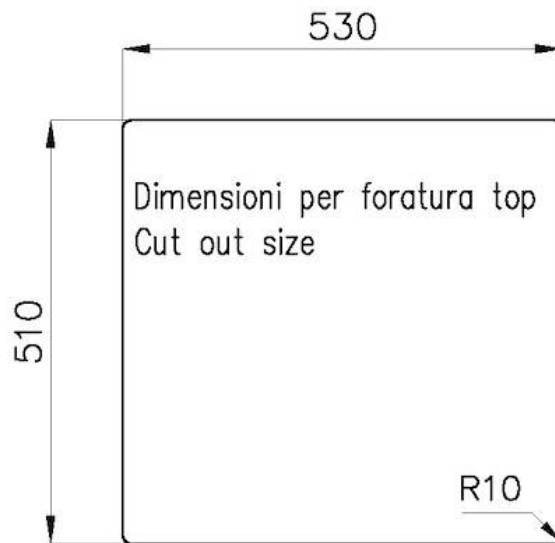

Dimensioni 540 x 520 mm

Misura vasca 500 x 400 mm

Larghezza 54 cm

Foro incasso Vedi scheda tecnica

Numero vasche 1 vasca

Dotazioni standard Ganci di fissaggio, guarnizione, piletta, troppo-pieno e sifone, Imballo in scatola

Gocciolatoio No

Fori Mixer 2 fori di serie - 3° e 4° foro su richiesta

Piletta Piletta SPACE 3,5"

DATI TECNICI

8100 617
POSIZIONATA A FILO VASCA / EDGE POSITIONING

8100 617
POSIZIONATA SUL FONDO / BOTTOM POSITIONING